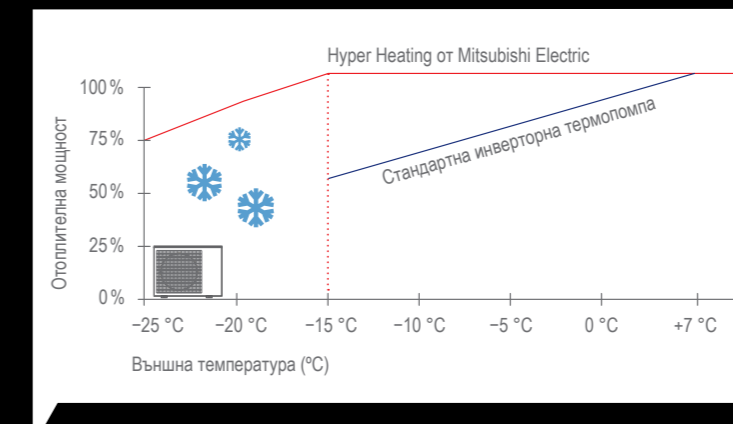

Hyper Heating //

Технология Hyper Heating

Технологията Hyper Heating е разработена от Mitsubishi Electric специално за много студени климатични условия. Тя подобрява отоплителната мощност на системата и позволява поддържане на 100 % отоплителна мощност до -15°C външна температура и гарантирано отопление до -25°C .

Ключови показатели

- 100 % номинална отоплителна мощност до -15°C външна температура
- Разширен работен диапазон до -25°C външна температура
- Висока сезонна енергийна ефективност