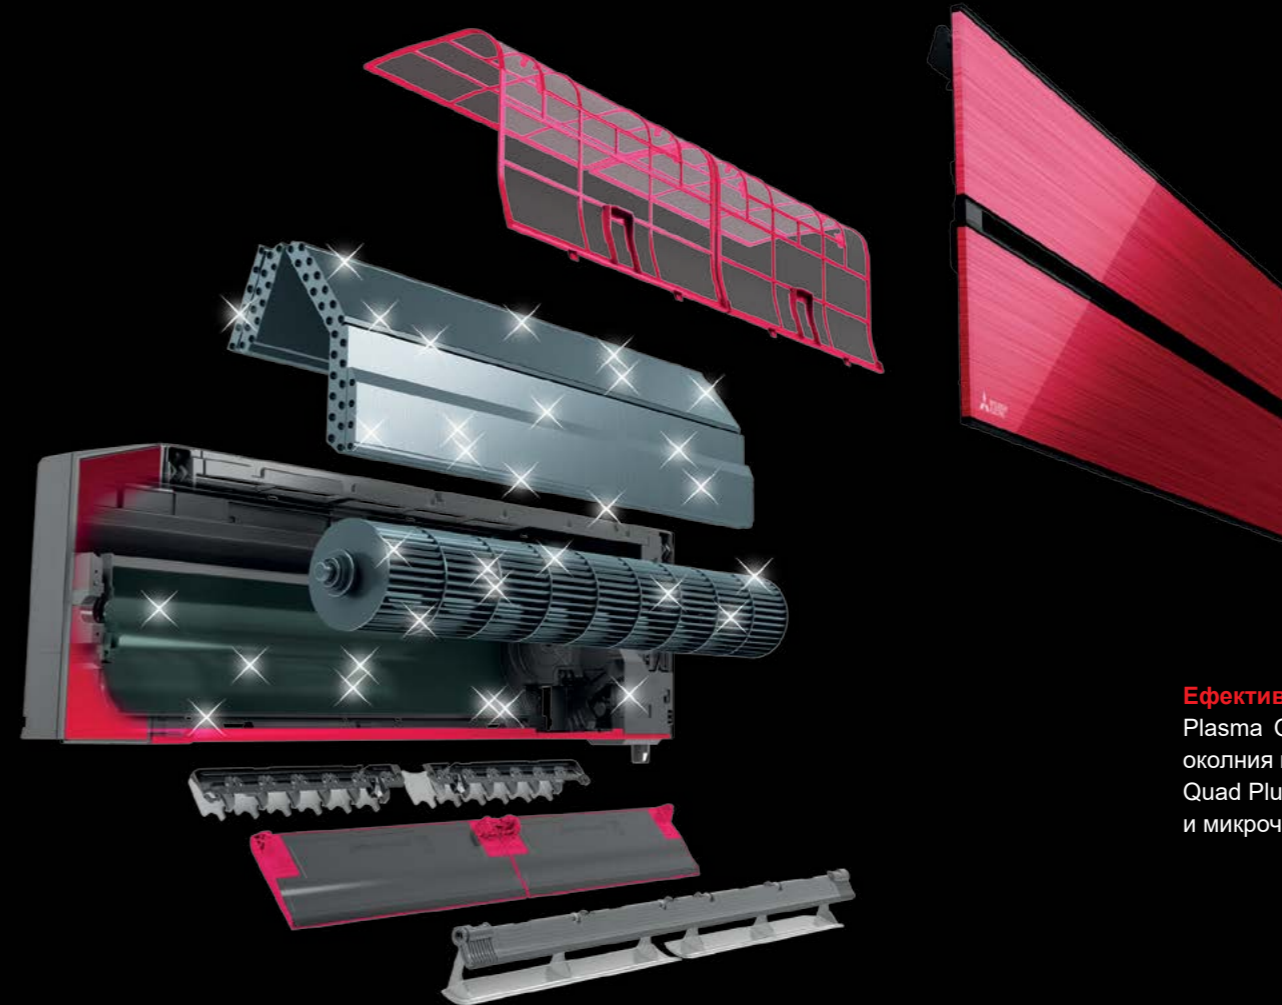

3D i-see сензор //

3D i-see сензор
3D i-see сензорът разпознава присъствието и позицията на хората в помещението и съответно адаптира климатизацията. По този начин стенният климатик Diamond пести не само енергия. Повишава се и комфортът, тъй като въздушният поток може да се управлява според потребностите.

НИСКО

ВИСОКО

Plasma Quad Plus

Системата за пречистване на въздуха Plasma Quad Plus с ефективна плазмена технология филтрира дори микроскопични частици от въздуха. Патентованото Mitsubishi Electric покритие предотвратява полепване на прах и замърсявания върху филтъра.