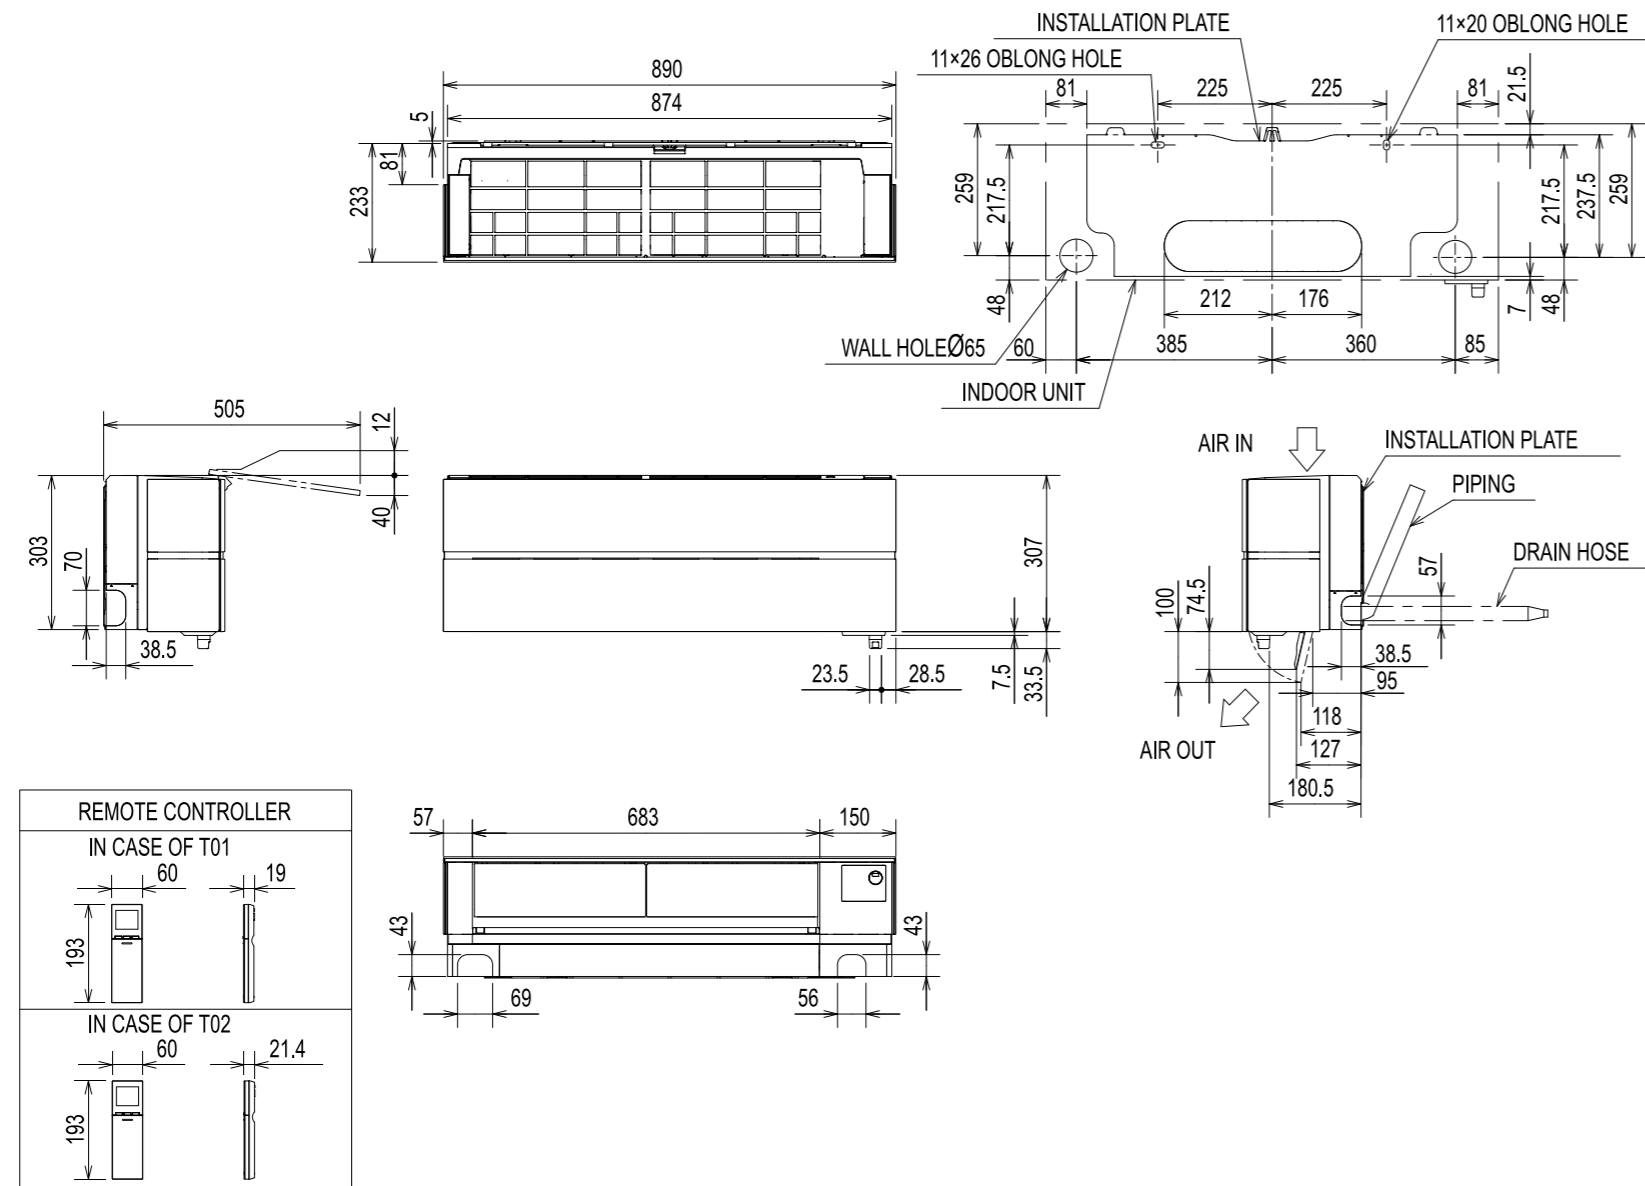

Размери на MSZ-LN

ТЕХНИЧЕСКИ ДАННИ //

Модел на вътрешното тяло		MSZ-LN25VG R/V/B*	MSZ-LN35VG R/V/B*	MSZ-LN50VG R/V/B*	MSZ-LN60VG R/V/B*
Модел на външното тяло		MUZ-LN25VG	MUZ-LN35VG	MUZ-LN50VG	MUZ-LN60VG
Охлаждане	Проектна мощност (kW)	2,5 (1,0-3,5)	3,5 (0,8-4,0)	5,0 (1,0-6,0)	6,1 (1,4-6,9)
	Консумирана мощност (kW)	0,485	0,820	1,380	1,790
	Сезонен коефициент на енергийна ефективност (SEER)	10,5	9,5	8,5	7,5
	Клас на енергийна ефективност	A+++	A+++	A+++	A++
	Работен диапазон (°C)	-10 ~ +46	-10 ~ +46	-10 ~ +46	-10 ~ +46
Отопление	Отоплителна мощност (kW)	3,2 (0,8-5,4)	4,0 (1,0-6,3)	6,0 (1,0-8,2)	6,8 (1,8-9,3)
	Отоплителна мощност при -10 °C (kW)	3,0	3,6	4,5	6,0
	Консумирана мощност (kW)	0,580	0,800	1,480	1,810
	Сезонен коефициент на трансформация (SCOP)	5,2	5,1	4,6	4,6
	Клас на енергийна ефективност	A+++	A+++	A++	A++
Работен диапазон (°C)	-15 ~ +24	-15 ~ +24	-15 ~ +24	-15 ~ +24	