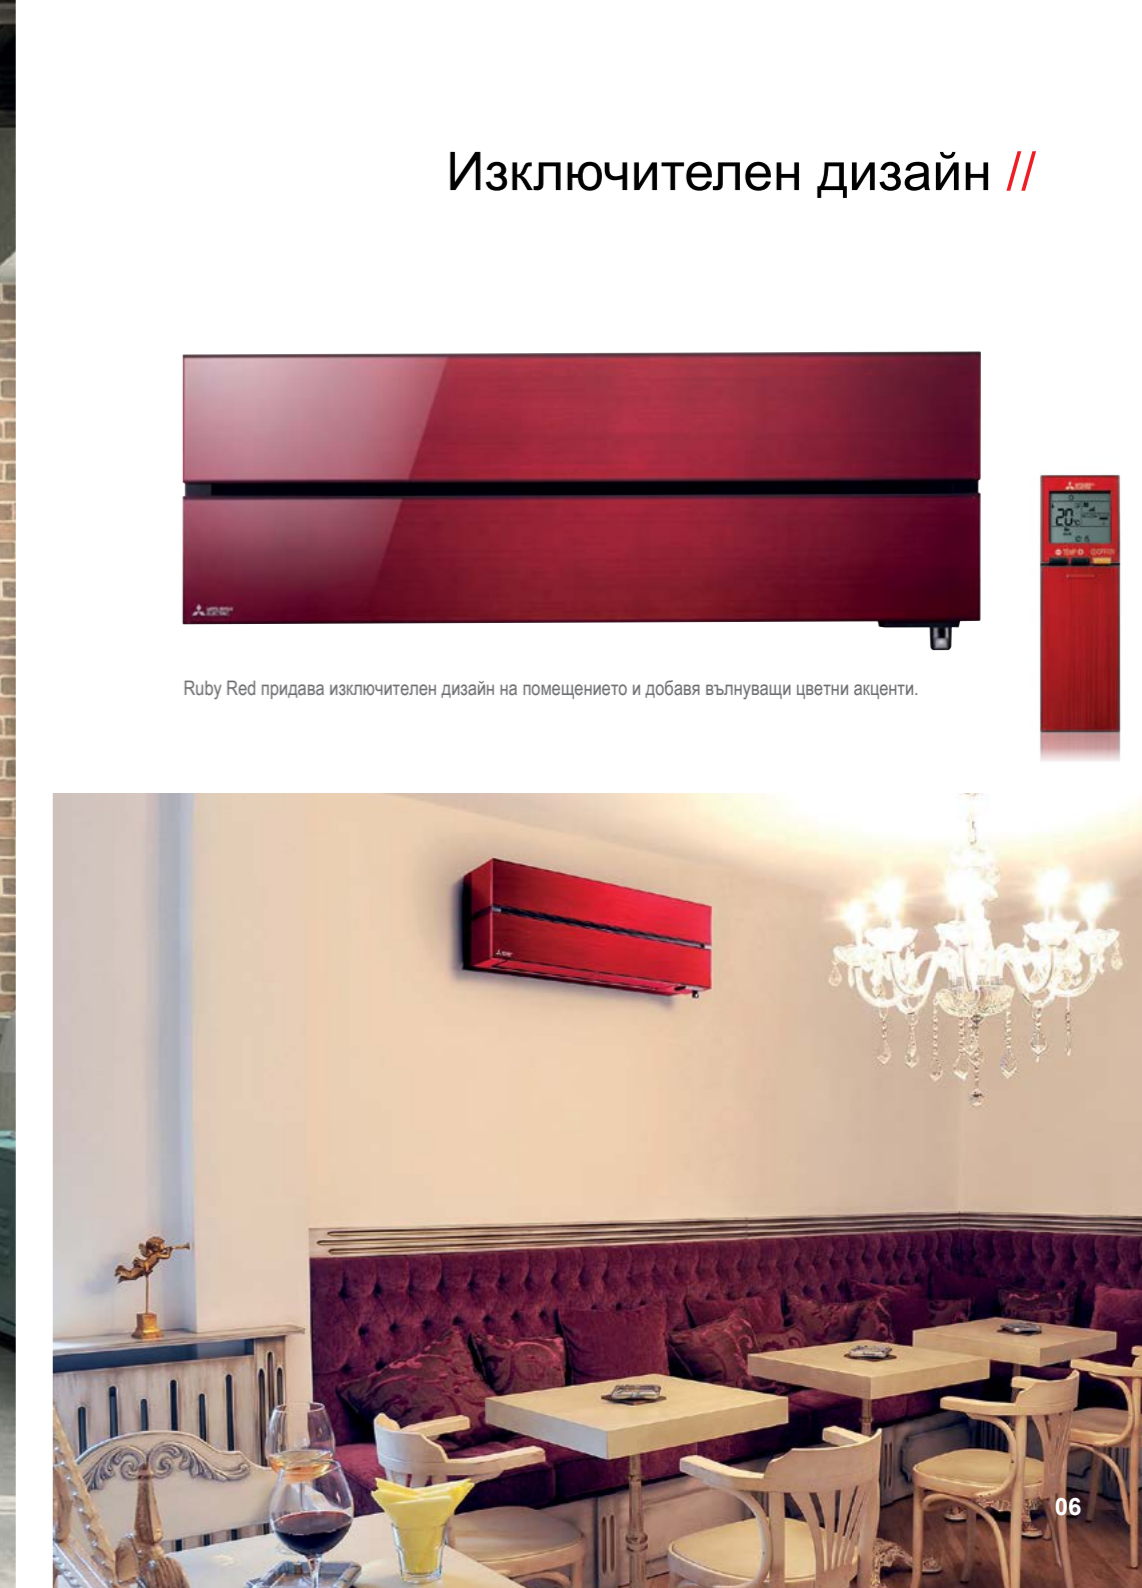

Уникална технология Mitsubishi Electric

По-висока енергийна ефективност

Отлични стойности на SEER до 10,5/ SCOP до 5,2

Изключителен дизайн //

Ruby Red придава изключителен дизайн на помещението и добавя вълнуващи цветни акценти.