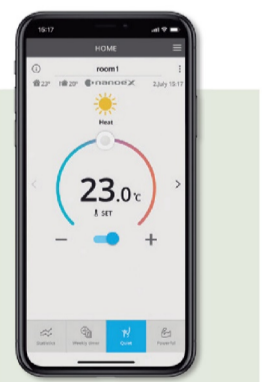

Приложение Comfort Cloud. Удобно централизирано управление

Лесно управлявайте и осъществявайте достъп до всички функции на дистанционното управление, навсякъде и по всяко време.