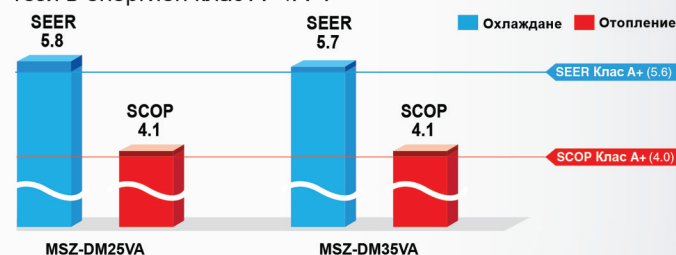

Клас на сезонна енергийна ефективност A+/A+

Едно от най-големите предимства на климатиците Mitsubishi Electric е икономичният и ефективен режим на работа. Благодарение на прецизното устройство на всички компоненти и използването на най-модерна инверторна технология, която осигурява автоматично регулиране на работния товар според конкретните нужди, сезонната енергийна ефективност достига изключителни нива. Тази серия притежава SEER и SCOP стойности, които позволяват да постигнете нива на ефективност дори над тези в енергиен клас A+ /A+.